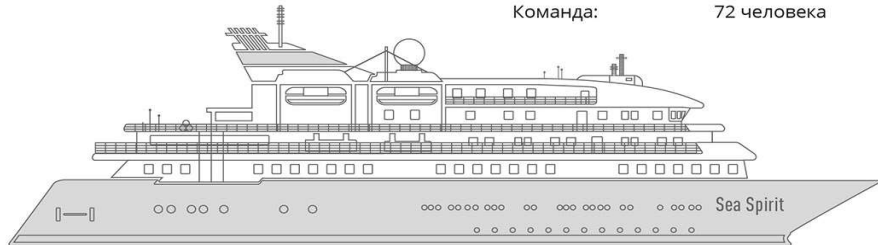

ПЛАН ПАЛУБ «СИ СПИРИТ»

- Люкс Судовладельца
- Классик
- Трехместная
- Премиум
- Делюкс
- Стандарт
- Супериор

Длина:	90.6 метров
Ширина:	15.3 метра
Скорость:	15 узлов
Пассажиров:	114 человек
Команда:	72 человека

- SUN DECK —
- SPORTS DECK —
- CLUB DECK —
- OCEAN DECK —
- MAIN DECK —